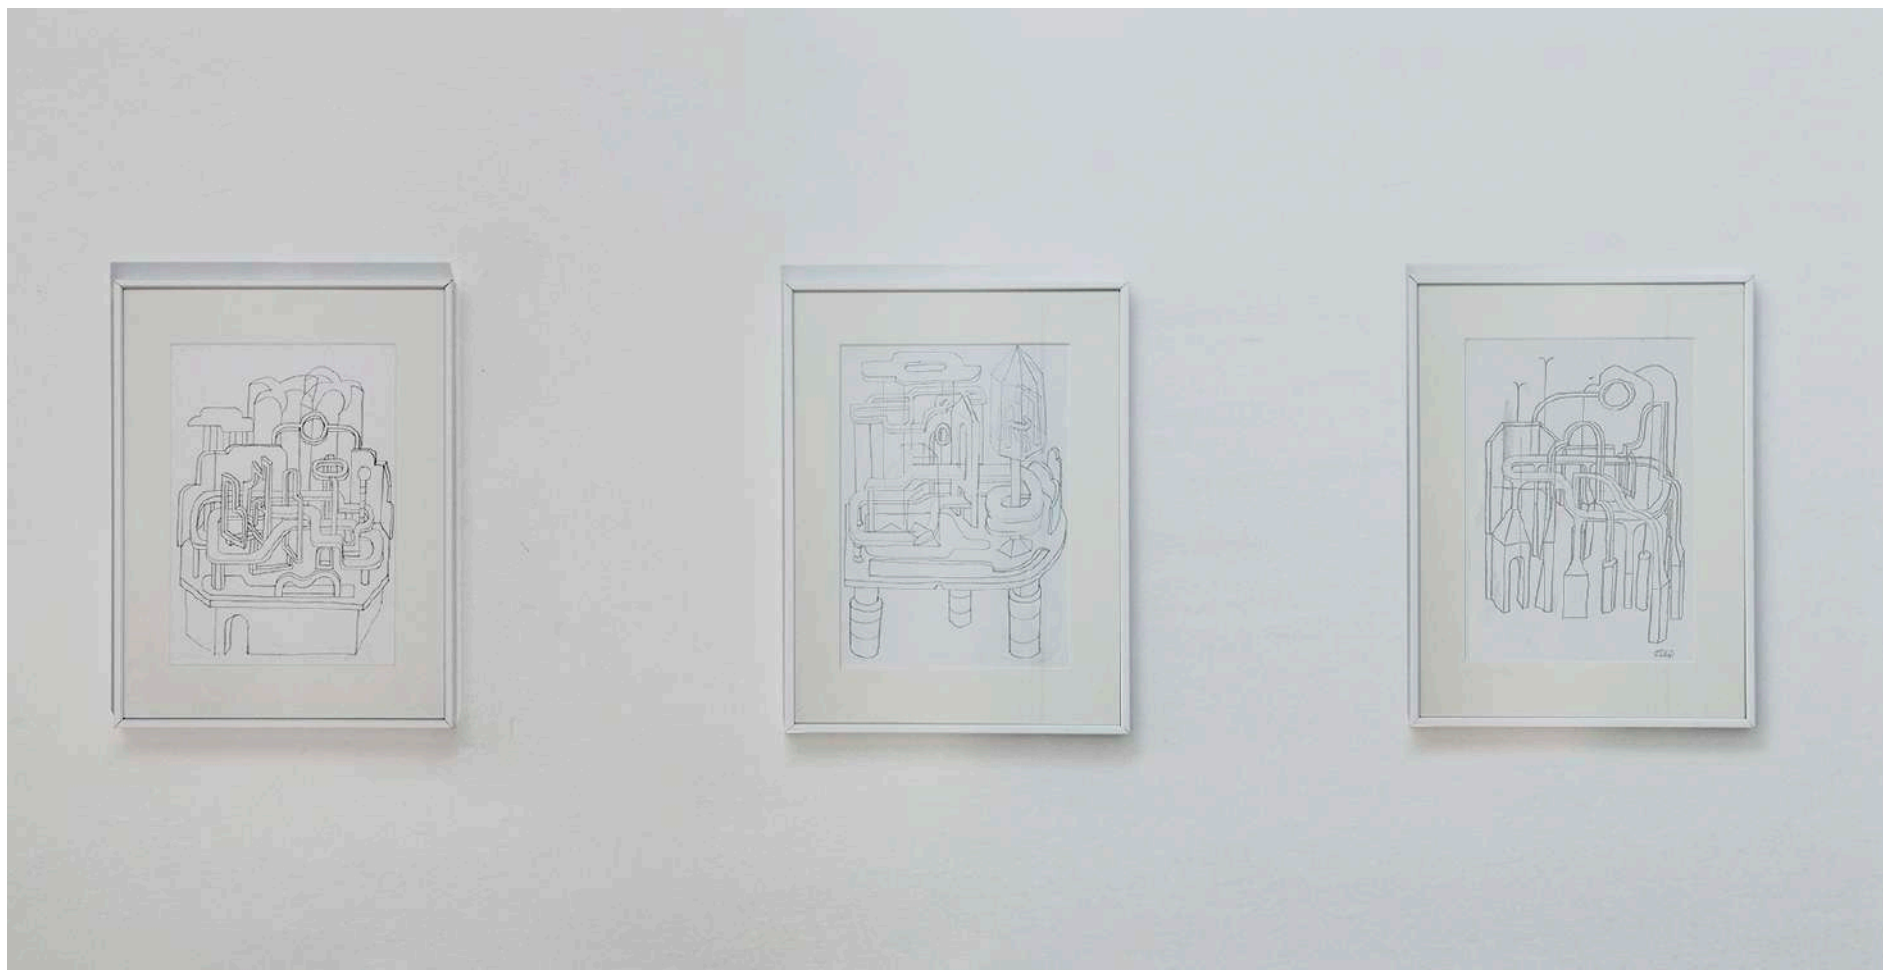

IVAN LE PAYS

GALERIE 54 DUNKERQUE
GRANDE SURFACE 2021

32,50€

32,70€

31,10€

IVAN LE PAYS

GALERIE 54 DUNKERQUE
GRANDE SURFACE 2021

DESSIN PRÉPARATOIRE «VILLE IMMOBILE»
21 X 29,7 CM
250€ AVEC ENCADREMENT.