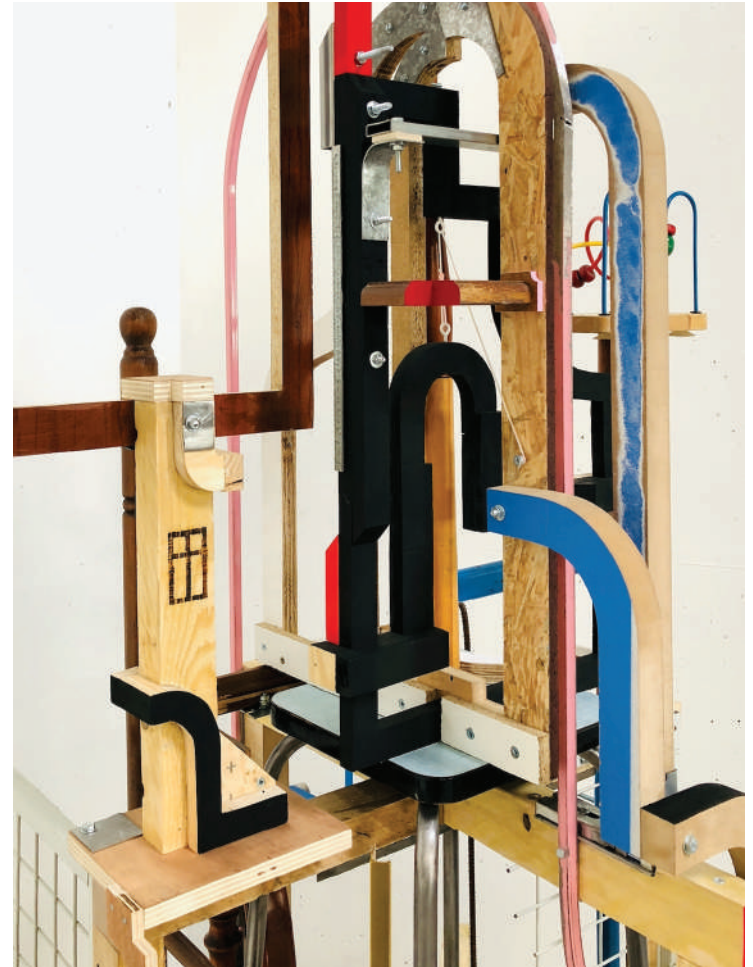

GRANDE SURFACE

GRANDE SURFACE

IVAN LE PAYS

Cette exposition marque une période de transition dans le travail d'Ivan, passant de la surface au volume. Ces deux notions de géométrie font écho à ses recherches précédentes sur l'architecture et la forme des paysages.

GRANDE SURFACE
Ivan Le Pays

Cette exposition marque une période surface au volume. Ces deux notions précédentes sur l'architecture et la immobile par la crise sanitaire, l'artiste au jeu de son enfance - la construction de déambulations dans Paris, il ramasse sculptures. La rue devient alors un support. Diplôme en design industriel, il utilise la fonction première pour en extraire des Avec une certaine dose d'humour, il parle d'appartenir, il nous vend des déchets ses factures en dessinant sur ses tickets paradoxal.

GARDE COPRS EN ACIER.
140 X 110 CM
TARIF SUR DEMANDE.

IVAN LE PAYS

GALERIE 54 DUNKERQUE
GRANDE SURFACE 2021

VILLE IMMOBILE
255 X 85 CM
TARIF SUR DEMANDE.

IVAN LE PAYS

GALERIE 54 DUNKERQUE
GRANDE SURFACE 2021